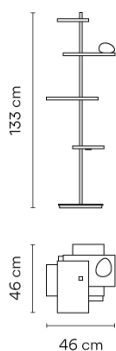

Suite

6006

Diseñado por Jordi Vilardell & Meritxell Vidal

Suite es una luminaria de pie donde la funcionalidad se multiplica, materia y luz se integran en un solo cuerpo. Suite alberga diferentes estantes así como una iluminación por LED y conexión USB de carga. Diseñada por Jordi Vilardell y Meritxell Vidal. Disponible en dos acabados: Marrón oscuro y blanco.

VIBIA

Ficha de modelo

Acabado ● 14 Chocolate
RAL 8019

● 93 White
RAL 9016

Temperatura de color LED 2700 K / 3000 K

Regulación Pulsador

Tipo de instalación Con enchufe

Materiales Estante: Aluminio
Tija vertical: Acero
Base: Acero
Tapa: ABS

Fuente de luz 8 x LED STRIP 24V 1,63W
1 x LED 4,48W 350mA

LED CRI>90 1545 lm 88
2700 K / 3000 K

Driver Voltaje Constante 350
220-240 V V 50 Hz HZ

Observaciones Interruptor on/off en la parte inferior del estante
Conexión USB de carga
Difusor de vidrio montado en estante con luz regulable.

Aplicación Lámparas de pie

Embalaje 1 Bulto
1.385 m x 0.535 m x 0.6 m
Peso bruto 35
Peso neto 21.96
Vol. 0.4445

Efecto lumínico

Iluminación general

Luminaria de iluminación general que distribuye la luz en todas direcciones por igual.