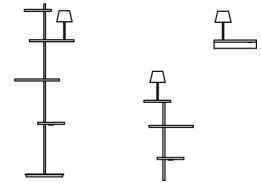

Datos fotométricos

Otras aplicaciones

Todos nuestros productos incorporan una garantía de cinco años. Consulta nuestros términos legales en www.vibia.com/garantía

Vibia Lighting, S.L.U.

Office / Oficina
Progrés 4-6. 08850 Gavà. Barcelona, Spain.

International T +34 934 796 971
Spain / Portugal T +34 934 796 970

customer.service@vibia.com
vibia.com