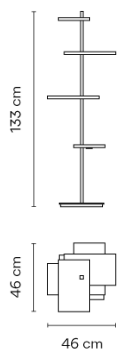

### Ficha de modelo

**Acabado**

- 14 Chocolate  
RAL 8019
- 93 White  
RAL 9016

**Temperatura de color LED** 2700 K

**Regulación** On/Off

**Tipo de instalación** Con enchufe

**Materiales**  
Estante: Aluminio  
Tija vertical: Acero  
Base: Acero  
Tapa: ABS

**Aplicación** Lámparas de pie

**Embalaje**  
1 Bulto  
1,385 m x 0,535 m x 0,6 m  
Peso bruto 37,8  
Peso neto 22,32  
Vol. 0,4445