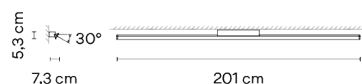

Diseñado por Ramos & Bassols

Lámpara de camerino Spa, minimalista y de formas refinadas. Gracias a su LED lineal posicionado en ángulo dirige la luz en la dirección deseada.

Ficha de modelo

Acabado	 23 Warm White NCS S 0502-Y50R
	 11 Black NCS S 8500-N
	 25 Beige D1 NCS S 4005-Y50R

Temperatura de color LED 3500 K

Regulación Casambi / DALI

Tipo de instalación Remote basic

Materiales
Cuerpo: Aluminio
Difusor: PMMA
Florón: Aluminio

Fuente de luz 1 x LED STRIP 21,6W 600mA

LED
CRI>90
3500 K

Driver 220~240 V V 50~60 Hz HZ

Dimmable 50-60Hz

Aplicación Lámparas de pared

Embalaje
1 Bulto
2,3 m x 0,1 m x 0,1 m
Peso bruto 4,2
Peso neto 2,6
Vol. 0,023

Efecto lumínico

Iluminación general

Datos fotométricos