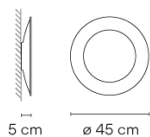

Puck wall art

VIBIA

5474

Diseñado por Jordi Vilardell

Lámpara de pared con dos discos superpuestos. Ligeramente cóncavos y de distinto diámetro, el mayor acoge al menor tanto física como lumínicamente y difunde la luz que emite.

Ficha de modelo