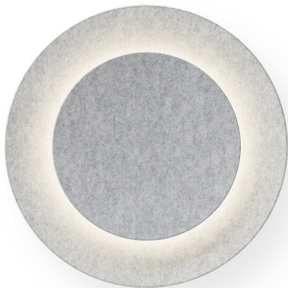

Puck wall art

VIBIA

5474

Diseñado por Jordi Vilardell

Lámpara de pared con dos discos superpuestos. Ligeramente cóncavos y de distinto diámetro, el mayor acoge al menor tanto física como lumínicamente y difunde la luz que emite.

Ficha de modelo

Acabado	 15 Grey L2 NCS S 2500-N
	 28 Brown M1 NCS S 4020-Y60R
	 76 Grey Felt L1
	 21 Black Grey NCS S 7000-N

Temperatura de color LED 2700 K / 3500 K

Regulación TRIAC / Casambi / Pulsador / DALI-2

Tipo de instalación Surface Canopy

Materiales
Pantalla: ABS
Soporte pared: Aluminio
Aro: Acero
Difusor: PC- Policarbonato

Fuente de luz 1 x LED STRIP 8,4W 700mA

LED CRI>90 952.48 lm 87.22
2700 K / 3500 K