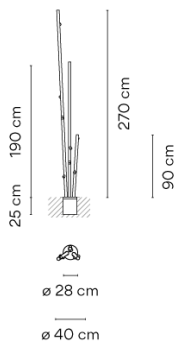

4812

Diseñado por Antoni Arola & Enric Rodríguez

Bamboo es una lámpara empotrada de exterior, con tres brazos. Disponible en tres acabados caqui, óxido y blanco roto lo que permite mimetizarse e integrarse en el paisaje con una sorpresa de luz. Diseñada por Antoni Arola & Enric Rodríguez.

Ficha de modelo

Acabado	 54 Óxido RAL 8017 07 Khaki RAL 7006
Temperatura de color LED	2700 K / 3500 K
Regulación	On/Off
Tipo de instalación	Built-in

Materiales Caña: PES + FV- Fibra de vidrio
Difusor: PMMA

Fuente de luz 9 x LED 2,1W 700mA

LED CRI>90 1794 lm 95
2700 K / 3500 K

Driver Corriente Constante 700
100-240 V V 50-60 Hz HZ

Aplicación Lámparas de exterior

Embalaje 4 Bulto
0.49 m x 0.49 m x 0.35 m
Peso bruto 21.6
Peso neto 19.44
Vol. 0.1854

Efecto lumínico

Iluminación general

Luminaria de exterior de baja altura que ilumina el suelo.

Datos fotométricos

Otras aplicaciones

Todos nuestros productos incorporan una garantía de cinco años. Consulta nuestros términos legales en www.vibia.com/garantía

Vibia Lighting, S.L.U.

Office / Oficina
Progrés 4-6. 08850 Gavà. Barcelona, Spain.

International T +34 934 796 971
Spain / Portugal T +34 934 796 970

customer.service@vibia.com
vibia.com