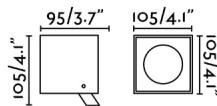

OKO es un proyector de pared de color gris oscuro. Cuenta con IP65 que le otorga una alta protección contra la lluvia y los cuerpos sólidos y es ideal para iluminar jardines y terrazas .

Características generales

Fijación	Pared, Techo
Clase	I
IP	65
Voltaje	220V-240V
Hercios	50/60Hz
Potencia	20W
IK	08

Material

Cuerpo/Estructura	Aluminio
Difusor	Cristal

Acabados

Cuerpo/Estructura	Gris Oscuro
Difusor	Transparente

Características lumínicas

Fuente de luz incluida	Si
Temperatura	3000K
LM	1400lm
CRI	>80
Grados de apertura de la luz	30°
Orientación de la luz	Acento
Clasificación energética	E

Equipo eléctrico

Necesita Driver	Si
Driver incluido	Si

Descarga de archivos

Documentos generales	Descargar >
2D / 3D	Descargar >
	Descargar >
BIM	Descargar >