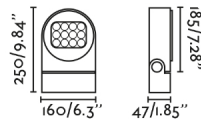

MUUR 250 es un proyector de color gris oscuro ideal para iluminación exterior. Este proyector de 25cm de largo puede utilizarse como aplique, plafón o sobremuro. MUUR 250 consta de un goniómetro incorporado y una válvula anti-condensación. Ofrece la posibilidad de añadir una visera antideslumbrante como accesorio (Ref. 71771V).

Características generales

Fijación	Pared, Suelo, Techo
Clase	I
IP	65
Voltaje	220V-240V
Hercios	50/60Hz
Orientación vertical arriba	↻ 30
Orientación vertical abajo	↻ 10
Potencia	28.5W
IK	06

Material

Cuerpo/Estructura	Aluminio
Difusor	Cristal