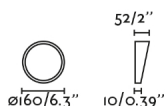

Accesorio visera antideslumbrante para lámpara proyector MUUR 250.

Características generales

Acabados

Cuerpo/Estructura Gris Oscuro

Descarga de archivos

Documentos generales

[Descargar >](#)

Imágenes