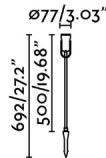

SLOT 500 es una estaca de color negro, ideal para la iluminación decorativa que realza elementos como objetos, árboles o planta. La fuente de iluminación es LED 12W 3000K.

Características generales

Fijación	Suelo
Clase	I
IP	65
Voltaje	100V-240V
Hercios	50/60Hz
Metros de cable	1500mm
Potencia	13W
IK	08

Material

Cuerpo/Estructura	Aluminio
Difusor	Cristal

Acabados

Cuerpo/Estructura	Negro
Difusor	Transparente

Características lumínicas

Fuente de luz incluida	Si
Temperatura	3000K
LM	750lm
CRI	>80
Grados de apertura de la luz	28°
Orientación de la luz	Acento
Clasificación energética	E