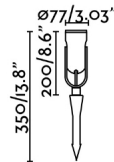

SLOT 200 es una estaca de color negro, ideal para la iluminación decorativa que realza elementos como objetos, árboles o plantas.