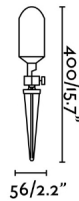

Estaca oro satinado moderna con un estilizado diseño para iluminación de jardín,. La fuente de iluminación es una bombilla GU10 LED 10W no incluida. ANDY es una estaca ideal para la iluminación decorativa que realza elementos como objetos, árboles o plantas.

Características generales

Fijación	Suelo
Clase	I
IP	65
Voltaje	100V-240V
Hercios	50/60Hz
Metros de cable	2000mm
Potencia	5W

Material

Cuerpo/Estructura	Acero
Difusor	PC

Acabados

Cuerpo/Estructura	Oro Satinado
Difusor	Transparente