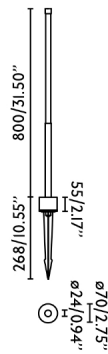

BAMBOU 1068 es una estaca decorativa para iluminación exterior. Su diseño permite crear líneas de luz en el espacio proporcionando múltiples opciones para el diseño de paisajismo y jardines. Además, podrás combinarla con la versión de H:126cm para generar diversas composiciones.

Características generales

Fijación	Suelo
Clase	I
IP	65
Voltaje	200V-250V
Hercios	50/60Hz
Metros de cable	190mm
Potencia	8W
IK	06

Material

Cuerpo/Estructura	Aluminio
Difusor	Cristal

Acabados

Cuerpo/Estructura	Negro Mate
Difusor	Transparente