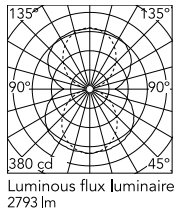

### Physical

Colour	Pink
Length (mm)	1300
Cord length (mm)	4050
Net weight (kg)	7.8
Package volume (m3)	0.05
IP internal	20

### Photometric Files

[LDT / IES](#)  LDT

### Technical Drawings

[3D](#)  ZIP

[Bim](#)  ZIP

## Schematic light drawing