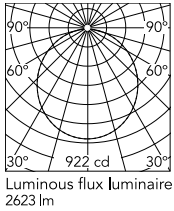

Physical

Colour	Red
Net weight (kg)	5.8
Package height (mm)	310
Package width (mm)	710
Package length (mm)	710
Package volume (m3)	0.16
IP internal	20

Download

[Mounting instructions](#)  PDF

[Spare Parts](#)  PDF

Photometric Files

[LDT / IES](#)  LDT

Technical Drawings

[2D](#)  ZIP

[3D](#)  ZIP

[Bim](#)  ZIP

Schematic light drawing

Photometric