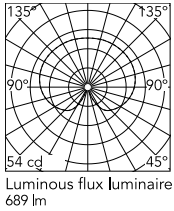

### Physical

Colour	Chrome
Net weight (kg)	5.1
Package volume (m3)	0.1
IP internal	20

### Photometric Files

- [LDT / IES](#) LDT

### Technical Drawings

- [2D](#) ZIP
- [3D](#) ZIP
- [Bim](#) ZIP

## Schematic light drawing