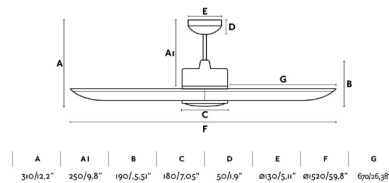

Características generales

Fijación	Techo
Clase	I
IP	20
Voltaje	220V-240V
Hercios	50/60Hz
Potencia	15W
W	5-7-9-11-14-18
RPM	100-120-140-160-180-200
Flujo de aire (m3/min)	180.57
Función inversa	Si
Tipo de motor	DC
Nº de palas	3
Palas reversibles	No
Techo inclinado	Si
Se puede instalar sin tija	No
Tipo de control incluido	MANDO A DISTANCIA