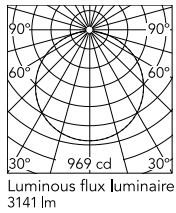

### Physical

Colour	White
Net weight (kg)	3
Package height (mm)	110
Package width (mm)	670
Package length (mm)	680
Package volume (m3)	0.05
IP internal	40

### Photometric Files

LDT / IES	↓ LDT
-----------	-------

## Schematic light drawing

Beam Angle: 117°

h(m)	E(lx)	D(m)
1	969	3.28
2	242	6.56
3	108	9.83
4	61	13.11
5	39	16.39