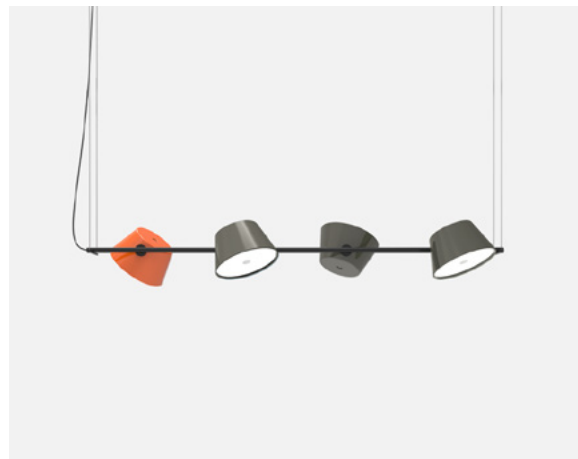

Tam Tam

Fabien Dumas

marset

Tam Tam 6

Tam Tam 4

Estos nuevos miembros de la colección Tam Tam se ajustan a espacios más polivalentes, alargados o estrechos, en la barra de un bar o una zona de paso.

Tam Tam 6

⦿ 6 × E27 LED Standard 8W

Tam Tam 4

⦿ 4 × E27 LED Standard 8W

Estructura de metal lacado en negro. Pantallas de aluminio lacado orientables 360° en cualquier posición. En su parte inferior, un difusor de metacrilato opal tamiza la luz.

- Negro semimate (RAL 9011)
- Blanco roto semimate (RAL 1013)
- Arena semimate (RAL 7032)
- Gris plata semimate (RAL 7001)
- Amarillo oliva semimate (RAL 1020)
- Naranja semimate (RAL 2000)
- Marrón gris semimate (RAL 7013)