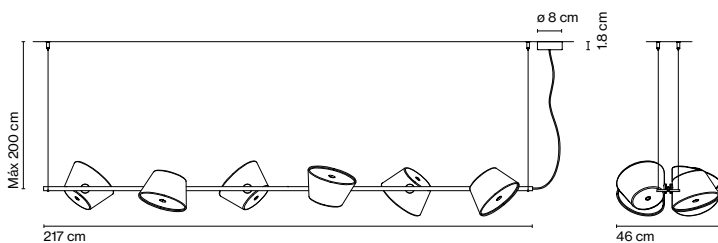

Tam Tam 6

Tam Tam 4

Estos nuevos miembros de la colección Tam Tam se ajustan a espacios más polivalentes, alargados o estrechos, en la barra de un bar o una zona de paso.

Tam Tam 6

⦿ 6 × E27 LED Standard 8W

Tam Tam 4

⦿ 4 × E27 LED Standard 8W

Estructura de metal lacado en negro. Pantallas de aluminio lacado orientables 360° en cualquier posición. En su parte inferior, un difusor de metacrilato opal tamiza la luz.

- Negro semimate (RAL 9011)
- Blanco roto semimate (RAL 1013)
- Arena semimate (RAL 7032)
- Gris plata semimate (RAL 7001)
- Amarillo oliva semimate (RAL 1020)
- Naranja semimate (RAL 2000)
- Marrón gris semimate (RAL 7013)

- [Descargar](#) Instrucciones de montaje
- [Descargar](#) Fotometrías
- [Descargar](#) 2D
- [Descargar](#) 3D
- [Descargar](#) Etiqueta energética

Cable eléctrico en negro

Colección