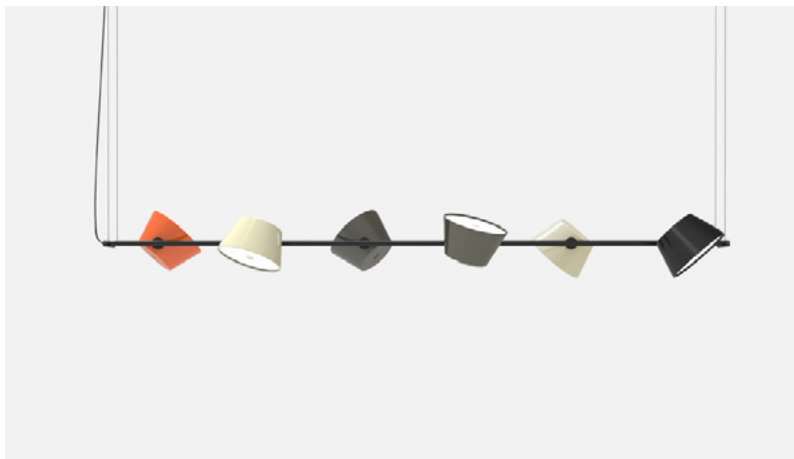

Tam Tam

Fabien Dumas

marset

Tam Tam 6

Tam Tam 4

Estos nuevos miembros de la colección Tam Tam se ajustan a espacios más polivalentes, alargados o estrechos, en la barra de un bar o una zona de paso.

Tam Tam 6

⦿ 6 × E27 LED Standard 8W

Tam Tam 4

⦿ 4 × E27 LED Standard 8W

Estructura de metal lacado en negro. Pantallas de aluminio lacado orientables 360° en cualquier posición. En su parte inferior, un difusor de metacrilato opal tamiza la luz.

- Negro semimate (RAL 9011)
- Blanco roto semimate (RAL 1013)
- Arena semimate (RAL 7032)
- Gris plata semimate (RAL 7001)
- Amarillo oliva semimate (RAL 1020)
- Naranja semimate (RAL 2000)
- Marrón gris semimate (RAL 7013)