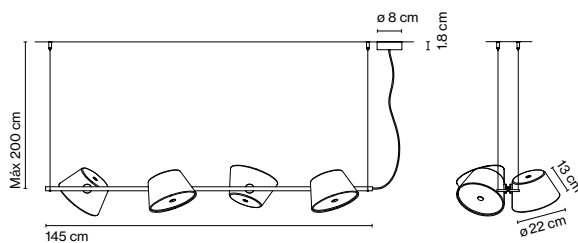

Tam Tam 6

Tam Tam 4

Estos nuevos miembros de la colección Tam Tam se ajustan a espacios más polivalentes, alargados o estrechos, en la barra de un bar o una zona de paso.

Tam Tam 6

⦿ 6 × E27 LED Standard 8W

Tam Tam 4

⦿ 4 × E27 LED Standard 8W

Estructura de metal lacado en negro. Pantallas de aluminio lacado orientables 360° en cualquier posición. En su parte inferior, un difusor de metacrilato opal tamiza la luz.

- Negro semimate (RAL 9011)
- Blanco roto semimate (RAL 1013)
- Arena semimate (RAL 7032)
- Gris plata semimate (RAL 7001)
- Amarillo oliva semimate (RAL 1020)
- Naranja semimate (RAL 2000)
- Marrón gris semimate (RAL 7013)

- [Descargar](#) Instrucciones de montaje
- [Descargar](#) Fotometrías
- [Descargar](#) 2D
- [Descargar](#) 3D
- [Descargar](#) Etiqueta energética

Cable eléctrico en negro

Colección