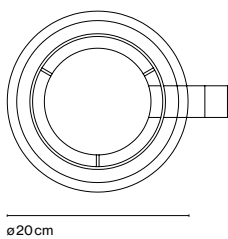

Mercer

Joan Gaspar y Javier M. Borrás

marset

Mercer A

Mercer A

- ⦿ E14 HSGSP/C/UB 46W
- ⦿ E14 LED 5W

Soporte de hierro cromado. Pantalla textil que flota en una estructura de cristal soplado transparente. Disco difusor opal en la parte superior.

Estructura

- Cromo

Pantalla

- Cintas de algodón crudo
- Blanco perla

Descargar Instrucciones de montaje

Descargar 2D

Descargar 3D

Descargar Etiqueta energética