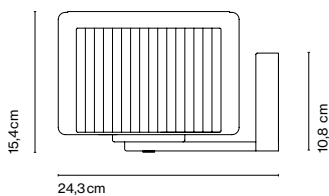

Mercer

Joan Gaspar y Javier M. Borrás

marset

Mercer A

Mercer A

- ⦿ E14 HSGSP/C/UB 46W
- ⦿ E14 LED 5W

Soporte de hierro cromado. Pantalla textil que flota en una estructura de cristal soplado transparente. Disco difusor opal en la parte superior.

Estructura

- Cromo

Pantalla

- Cintas de algodón crudo
- Blanco perla

Descargar Instrucciones de montaje

Descargar 2D

Descargar 3D

Descargar Etiqueta energética