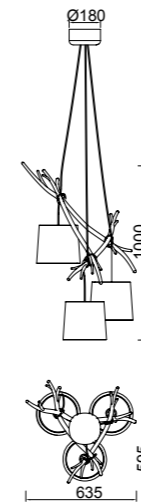

Colgante - Pendant Lamp

Decorado madera - *Decorated wood*
Cable revestimiento textil - *Fabric coated cable*

6177

2 x E27 máx.40W/no incl

AC: 220-240V Metal-Iron

OAMI 004721413-014 / 015 / 016 / 017 * pág 160 Acabados-finishes

Colgante - Pendant Lamp

Decorado madera - *Decorated wood*
 Cable revestimiento textil - *Fabric covert cable*

6175

5 x E27 máx.40W/no incl

Colgante - Pendant Lamp

Decorado madera - *Decorated wood*
 Cable revestimiento textil - *Fabric covert cable*

6176

3 x E27 máx.40W/no incl

Sabina

Colgante - Pendant Lamp

Decorado madera - *Decorated wood*
Cable revestimiento textil - *Fabric covert cable*

6178

1 x E27 máx.40W/no incl

Colgante - Pendant Lamp