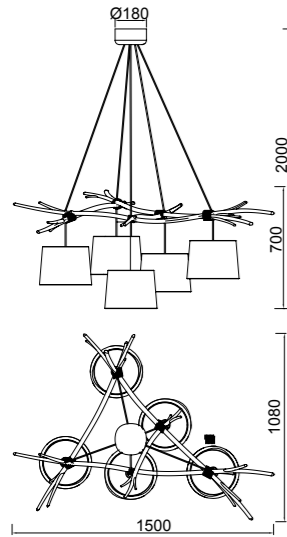

Colgante - Pendant Lamp

Decorado madera - *Decorated wood*
Cable revestimiento textil - *Fabric covert cable*

6175

5 x E27 máx.40W/no incl