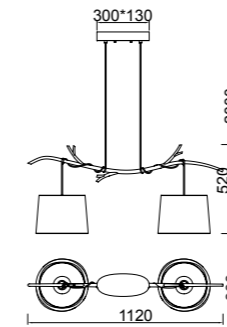

Colgante - Pendant Lamp

Decorado madera - *Decorated wood*
Cable revestimiento textil - *Fabric coated cable*

6177

2 x E27 máx.40W/no incl

AC: 220-240V Metal-Iron

OAMI 004721413-014 / 015 / 016 / 017 * pág 160 Acabados-finishes