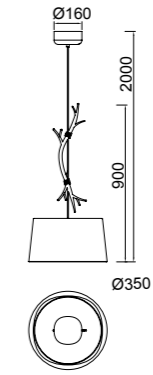

Colgante - Pendant Lamp

Decorado madera - *Decorated wood*
Cable revestimiento textil - *Fabric covert cable*

6179

1 x E27 máx.40W/no incl