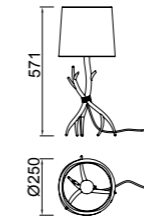

Sobremesa - Table Lamp

Decorado madera - *Decorated wood*
Cable revestimento textil - *Fabric covert cable*

6181
1 x E27 máx.40W/no incl