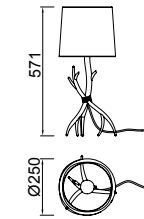

Sobremesa - Table Lamp

Decorado madera - *Decorated wood*
Cable revestimiento textil - *Fabric covert cable*

6181
1 x E27 máx.40W/no incl