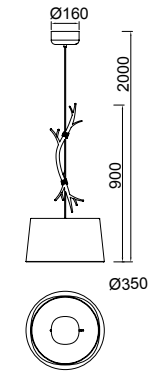

Colgante - Pendant Lamp

Decorado madera - *Decorated wood*
Cable revestimiento textil - *Fabric covert cable*

6179

1 x E27 máx.40W/no incl