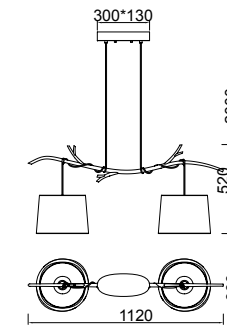

Colgante - Pendant Lamp

Decorado madera - *Decorated wood*
Cable revestimiento textil - *Fabric covert cable*

6177

2 x E27 máx.40W/no incl

AC: 220-240V Metal-Iron

OAMI 004721413-014 / 015 / 016 / 017 * pág 160 Acabados-finishes