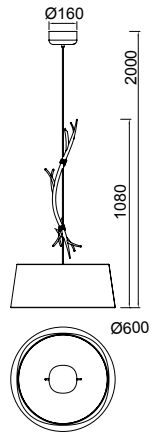

6176

3 x E27 máx.40W/no incl

Sabina

Colgante - Pendant Lamp

Decorado madera - *Decorated wood*
Cable revestimiento textil - *Fabric covert cable*

6178

1 x E27 máx.40W/no incl

Colgante - Pendant Lamp