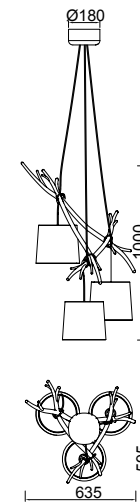

Colgante - Pendant Lamp

Decorado madera - *Decorated wood*
Cable revestimiento textil - *Fabric covert cable*

6177

2 x E27 máx.40W/no incl

AC: 220-240V Metal-Iron

OAMI 004721413-014 / 015 / 016 / 017 * pág 160 Acabados-finishes

Colgante - Pendant Lamp

Decorado madera - *Decorated wood*
 Cable revestimiento textil - *Fabric covert cable*

6175

5 x E27 máx.40W/no incl

Colgante - Pendant Lamp

Decorado madera - *Decorated wood*
 Cable revestimiento textil - *Fabric covert cable*

6176

3 x E27 máx.40W/no incl

Sabina

Colgante - Pendant Lamp

Decorado madera - *Decorated wood*
Cable revestimiento textil - *Fabric covert cable*

6178

1 x E27 máx.40W/no incl

Colgante - Pendant Lamp