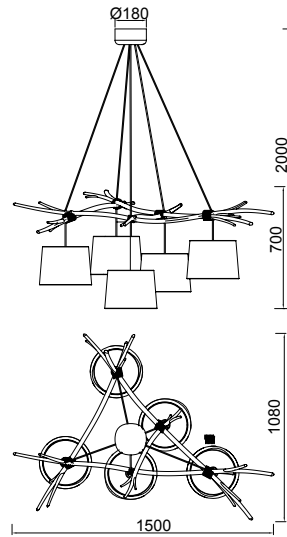

Colgante - Pendant Lamp

Decorado madera - *Decorated wood*
Cable revestimiento textil - *Fabric covert cable*

6175

5 x E27 máx.40W/no incl