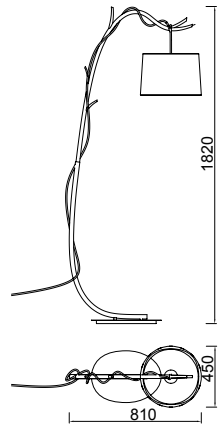

Pie De Salón - Floor lamp

Decorado madera - *Decorated wood*
Cable revestimiento textil - *Fabric covert cable*

6182
1 x E27 máx.40W/no incl

Sobremesa - Table Lamp

Decorado madera - *Decorated wood*
Cable revestimiento textil - *Fabric covert cable*

6181
1 x E27 máx.40W/no incl