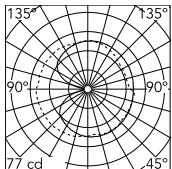

### Technical Drawings

[2D](#) ZIP

[3D](#) ZIP

[Bim](#) ZIP

## Schematic light drawing

Luminous flux Luminaire  
1252 lm