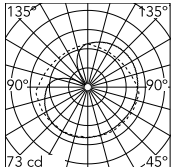

Physical

Colour	Chrome
Cord length (mm)	2700
Net weight (kg)	2.9
Package volume (m3)	0.1
IP internal	20

Download

[Mounting instructions](#) PDF

[Spare Parts](#) PDF

Photometric Files

[LDT / IES](#) LDT

Technical Drawings

[2D](#) ZIP

[3D](#) ZIP

[Bim](#) ZIP

	IK 05	IP 20
--	----------	----------

Schematic light drawing

Luminous flux Luminaire
1252 lm

Photometric

Lighting type	Total
Light distribution	Asymmetric