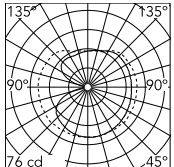

### Technical Drawings

[2D](#) ZIP

[3D](#) ZIP

[Bim](#) ZIP

IK	IP
05	20

## Schematic light drawing

Luminous flux Luminaire  
1252 lm