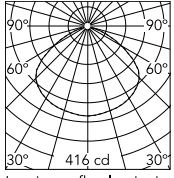

### Physical

Colour	Gold
Cord length (mm)	2700
Net weight (kg)	13
Package height (mm)	435
Package width (mm)	730
Package length (mm)	730
Package volume (m3)	0.23
IP internal	20

### Technical Drawings

[2D](#) ZIP

[3D](#) ZIP

[Bim](#) ZIP

IP
20

## Schematic light drawing

Beam Angle: 118°

h(m)	E(lx)	D(m)
1	416	3.36
2	104	6.72
3	46	10.08
4	26	13.44
5	17	16.79

Luminous flux luminaire  
2400 lm