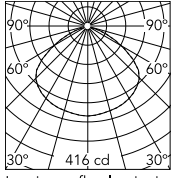

### Technical Drawings

[2D](#) ZIP

[3D](#) ZIP

[Bim](#) ZIP

IP
20

## Schematic light drawing

Beam Angle: 118°

h(m)	E(lx)	D(m)
1	416	3.36
2	104	6.72
3	46	10.08
4	26	13.44
5	17	16.79

Luminous flux luminaire  
2400 lm