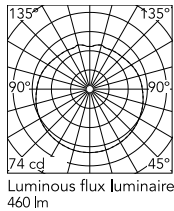

Physical

Colour	White
Cord length (mm)	2700
Net weight (kg)	0.67
Package height (mm)	190
Package width (mm)	190
Package length (mm)	190
Package volume (m3)	0.01
IP internal	20

Download

[Mounting instructions](#)  PDF

[Spare Parts](#)  PDF

Photometric Files

[LDT / IES](#)  LDT

Technical Drawings

[2D](#)  ZIP

[3D](#)  ZIP

[Bim](#)  ZIP

Schematic light drawing