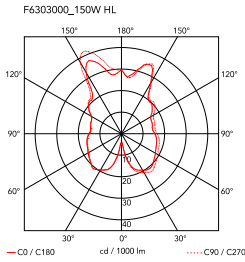

### Physical

Colour	Fumée
Cord length (mm)	1640
Net weight (kg)	4.5
Package volume (m3)	0.18
IP internal	20

### Photometric Files

[LDT / IES](#) ZIP

### Technical Drawings

[2D](#) ZIP

[3D](#) ZIP

## Schematic light drawing