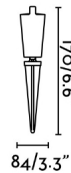

### Características generales

Fijación	Pared, Suelo
Clase	II
IP	65
Voltaje	100V-240V
Hercios	50/60Hz
Metros de cable	2500mm
Orientación vertical abajo	↻ 90
Potencia	5W