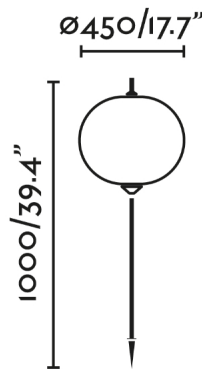

SAIGON es un set de lámparas de diseño de Nahtrang para la iluminación exterior. Se caracteriza por la simplicidad y las formas puras. Esta es la estaca con pantalla R45 blanco mate de 2 m.

Características generales

Fijación	Suelo
Clase	II
IP	65/44
Voltaje	100V-240V
Hercios	50/60Hz
Metros de cable	2000mm
Potencia	15W

Material

Cuerpo/Estructura	Aluminio
Pantalla	PEMD

Acabados

Cuerpo/Estructura	Gris Oscuro
Pantalla	Blanco