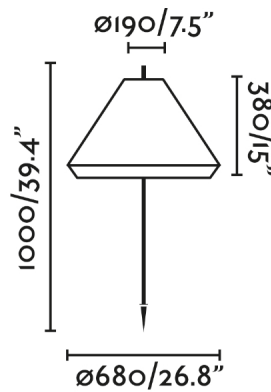

SAIGON es un set de lámparas de diseño de Nahtrang para la iluminación exterior. Se caracteriza por la simplicidad y las formas puras. Esta es la estaca con pantalla W70 marrón de 1m.

Características generales

Fijación	Suelo
Clase	II
IP	65/44
Voltaje	100V-240V
Hercios	50/60Hz
Metros de cable	2000mm
Potencia	15W

Material

Cuerpo/Estructura	Aluminio
Difusor	PEMD
Pantalla	Mimbres sintético

Acabados

Cuerpo/Estructura	Gris Oscuro
Difusor	Opal
Pantalla	Marrón