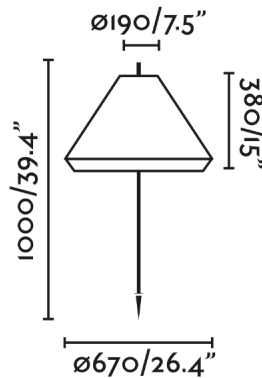

SAIGON es un set de lámparas de diseño de Nahtrang para la iluminación exterior. Se caracteriza por la simplicidad y las formas puras. Esta es la estaca con pantalla T70 marrón de 1m. La pantalla está fabricada en textilene, un material de mucha calidad, que resiste muy bien los cambios de temperatura.

Características generales

Fijación	Suelo
Clase	II
IP	65/44
Voltaje	100V-240V
Hercios	50/60Hz
Metros de cable	2000mm
Potencia	15W

Material

Cuerpo/Estructura	Aluminio
Difusor	PEMD
Pantalla	Textilene

Acabados