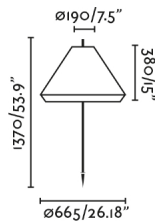

### Características generales

Fijación	Suelo
Clase	II
IP	65/44
Voltaje	100V-240V
Hercios	50/60Hz
Metros de cable	2000mm
Potencia	15W