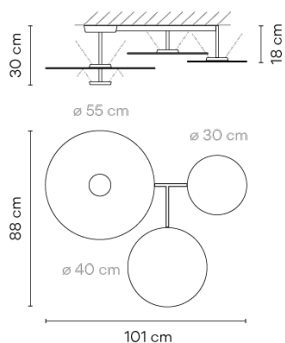

5905

Diseñado por Ichiro Iwasaki

Flat es una luminaria para techo compuesta por platos horizontales a diferentes alturas que crean planos de luz reflejada. El plafón Flat se caracteriza por un fuerte carácter gráfico, uniendo materialidad y funcionalidad.

Ficha de modelo

Acabado	 10 White NCS S 0300-N 71 White, Green L1, Grey L1 NCS S 0300-N, NCS S 4005-G80Y, NCS S 4005-G80Y
Temperatura de color LED	2700 K / 3500 K / 4000 K
Regulación	DALI 1-10V Push
Tipo de instalación	Surface Canopy

Materiales	Florón: Acero Reflector: Aluminio Cuerpo: Acero Cabeza: Aluminio
Fuente de luz	4 x LED PLATE 13,5W 700mA E
LED	CRI>90 6960 lm 128.88 2700 K / 3500 K / 4000 K
Driver	Corriente Constante 700 220~240 V V 50~60 Hz HZ
	⏻ F Dimmable LED IP20 50-60Hz

Aplicación	Lámparas de techo
Embalaje	1 Bulto 0.727 m x 0.727 m x 0.32 m Peso bruto 25.8 Peso neto 15.38 Vol. 0.1691

Efecto lumínico

Iluminación general

Luminaria que emite el flujo luminoso hacia techo o pared de forma que lo refleja.

Datos fotométricos

Eficiencia	68.21 lm/W
Sistema de coordenadas	CG
Flujo total	3015.66 lm
Valor máximo	826.00 cd

Otras aplicaciones

Todos nuestros productos incorporan una garantía de cinco años. Consulta nuestros términos legales en www.vibia.com/garantía

Vibia Lighting, S.L.U.

Office / Oficina
Progrés 4-6. 08850 Gavà. Barcelona, Spain.

International T +34 934 796 971
Spain / Portugal T +34 934 796 970

customer.service@vibia.com
vibia.com