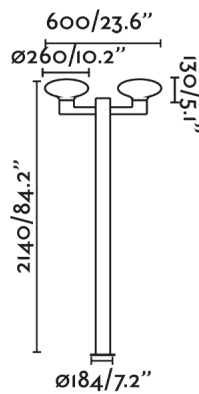

BLUB'S es una farola de estilo moderno para iluminación exterior, fabricado en aluminio y policarbonato opal. Esta es la versión con dos luces.

Características generales

Fijación	Suelo
Clase	I
IP	44
Voltaje	100V-240V
Hercios	50/60Hz
Potencia	15W