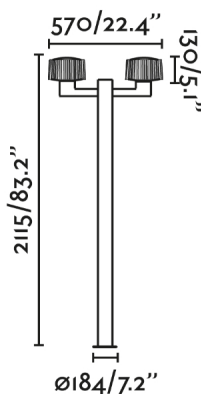

MUFFIN 2L es una farola de estilo moderno para iluminación exterior, fabricado en aluminio y policarbonato opal. Esta es la versión con dos luces.

Características generales

Fijación	Suelo
Clase	I
IP	44
Voltaje	100V-240V
Hercios	50/60Hz
Potencia	15W

Material

Cuerpo/Estructura	Aluminio
Difusor	PMMA

Acabados

Cuerpo/Estructura	Gris Oscuro
Difusor	Opal

Características lumínicas

Fuente de luz incluida	No
Orientación de la luz	Ambiental
Portalámparas incluido	Si