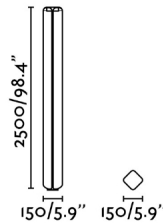

Características generales

Fijación	Suelo
Clase	I
IP	65
Voltaje	100V-240V
Hercios	50/60Hz
Potencia	30W

Material

Cuerpo/Estructura	Aluminio
Difusor	PC

Acabados

Cuerpo/Estructura	Gris Oscuro
Difusor	Opal

Características lumínicas