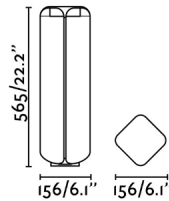

BU - OH es un set de diseño para iluminación exterior. Esta baliza de 56 cm de altura está diseñada por Estudi Ribaudí. La fuente de iluminación, que parecen los ojos de un búho, es LED 12W luz cálida integrado. Da luz por los cuatro costados.

Características generales

Fijación	Suelo
Clase	I
IP	65
Voltaje	100V-240V
Hercios	50/60Hz
Potencia	12W

Material

Cuerpo/Estructura	Aluminio
Difusor	PC

Acabados

Cuerpo/Estructura	Gris Oscuro
Difusor	Opal

Características lumínicas