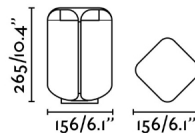

### Características generales

Fijación	Sobremuro, Suelo
Clase	I
IP	65
Voltaje	100V-240V
Hercios	50/60Hz
Potencia	12W