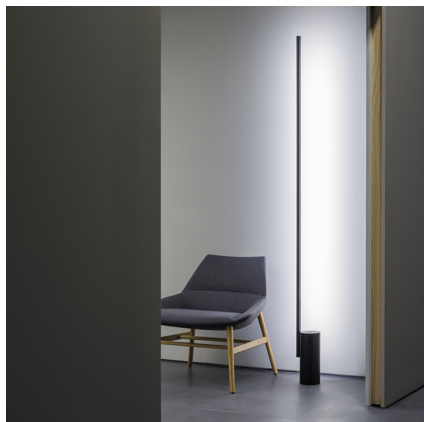

7348

Diseñado por Arik Levy

Luminaria de pie con un stick individual que proporciona un efecto lumínico ambiental o una luz indirecta según hacia donde rotemos el stick. Incluye cable eléctrico con enchufe para facilitar su instalación.

Ficha de modelo

Acabado 11 Black
NCS S 8500-N

Temperatura de color LED 2700 K / 3000 K / 4000 K

Regulación Push

Tipo de instalación Floor base & plug

Materiales Stick: Aluminio
Base: Acero
Difusor: Policarbonato

200-240V

PUSH

Aplicación Lighting Toolkit

Embalaje 2 Bulto
0.405 m x 0.158 m x 0.15 m
Peso bruto 9,6
Peso neto 7,6
Vol. 0.0186

Efecto lumínico

Iluminación general

Luminaria cuya función principal consiste en resaltar un elemento concreto.