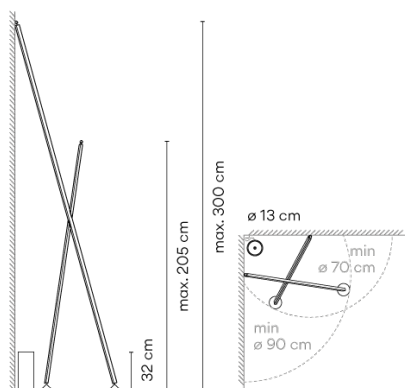

## 7339

Diseñado por Arik Levy

Luminaria de pie con dos sticks que proporciona un efecto lumínico ambiental o una luz indirecta según hacia donde rotemos el stick. Incluye cable eléctrico con enchufe para facilitar su instalación.

### Ficha de modelo

**Acabado** 11 Black  
NCS S 8500-N

**Temperatura de color LED** 2700 K / 3000 K / 4000 K

**Regulación** Push

**Tipo de instalación** Floor base & plug

**Materiales** Stick: Aluminio  
Base: Acero  
Difusor: Policarbonato

**Fuente de luz** 1 x LED STRIP 24V 35,2W  
1 x LED STRIP 24V 52,8W

**LED** CRI>90 10865 lm 123  
2700 K / 3000 K / 4000 K

**Driver** Voltaje Constante 200-240 V  
V 50-60 Hz HZ

**Observaciones** Cable eléctrico con enchufe  
Incluye cable conexionado  
longitud 3 metros

⚡ Dimmer LED IP20

50-60Hz 200-240V PUSH

**Aplicación** Lighting Toolkit

**Embalaje** 2 Bulto  
3,25 m x 0,125 m x 0,125 m  
Peso bruto 16,6  
Peso neto 10,6  
Vol. 0.0602