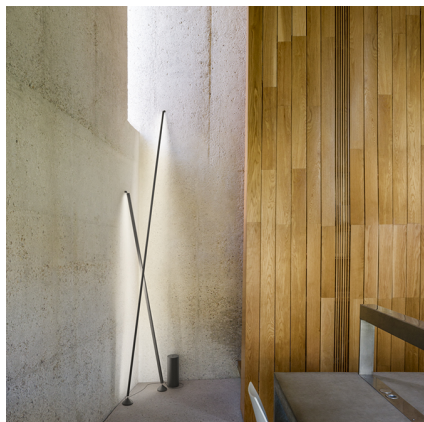

## 7339

Diseñado por Arik Levy

Luminaria de pie con dos sticks que proporciona un efecto lumínico ambiental o una luz indirecta según hacia donde rotemos el stick. Incluye cable eléctrico con enchufe para facilitar su instalación.

### Ficha de modelo

**Acabado** 11 Black  
NCS S 8500-N

**Temperatura de color LED** 2700 K / 3000 K / 4000 K

**Regulación** Push

**Tipo de instalación** Floor base & plug

**Materiales** Stick: Aluminio  
Base: Acero  
Difusor: Policarbonato

#### Iluminación general

Luminaria cuya función principal consiste en resaltar un elemento concreto.