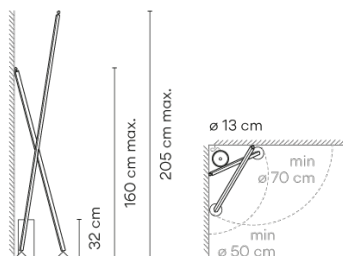

## 7338

Diseñado por Arik Levy

Luminaria de pie con dos sticks que proporciona un efecto lumínico ambiental o una luz indirecta según hacia donde rotemos el stick. Incluye cable eléctrico con enchufe para facilitar su instalación.

### Ficha de modelo

**Acabado** 11 Black  
NCS S 8500-N

**Temperatura de color LED** 2700 K / 3000 K / 4000 K

**Regulación** Push

**Tipo de instalación** Floor base & plug

**Materiales** Stick: Aluminio  
Base: Acero  
Difusor: Policarbonato

Dimmer LED IP20

50-60Hz 200-240V PUSH

**Aplicación** Lighting Toolkit

**Embalaje** 2 Bulto  
2,25 m x 0,125 m x 0,125 m  
Peso bruto 14,2  
Peso neto 9,7  
Vol. 0.0446