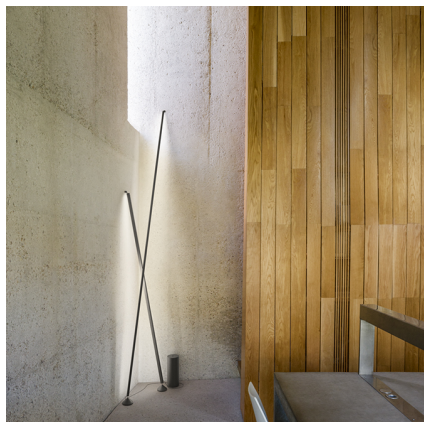

## 7338

Diseñado por Arik Levy

Luminaria de pie con dos sticks que proporciona un efecto lumínico ambiental o una luz indirecta según hacia donde rotemos el stick. Incluye cable eléctrico con enchufe para facilitar su instalación.

### Ficha de modelo

**Acabado** 11 Black  
NCS S 8500-N

**Temperatura de color LED** 2700 K / 3000 K / 4000 K

**Regulación** Push

**Tipo de instalación** Floor base & plug

**Materiales** Stick: Aluminio  
Base: Acero  
Difusor: Policarbonato

#### Iluminación general

Luminaria cuya función principal consiste en resaltar un elemento concreto.