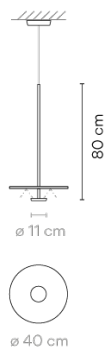

5935

Diseñado por Ichiro Iwasaki

Las lámparas Flat son una propuesta del diseñador Ichiro Iwasaki. Los discos de luz van bajando del techo hasta formar una luminaria colgante. Donde los planos de luz reflejada se integran con la arquitectura. Todos los modelos de la colección Flat incorporan iluminación LED y están disponibles en una gama cromática de tonos neutros.

## Ficha de modelo

Opcional: Longitud extra de cable  
Min. se aplican cantidades, recargos y plazos de entrega adicionales [EN]

|                |   |
|----------------|---|
| <b>Acabado</b> |  13 Off-White<br>NCS S 1000-N    |
|                |  47 Green L1<br>NCS S 4005-G80Y  |
|                |  37 Terra Red<br>NCS S 4040-Y70R |

**Temperatura de color LED** 2700 K / 3000 K / 3500 K / 4000 K

**Regulación** 1-10V PUSH / CASAMBI / DALI

**Tipo de instalación** Built-in XS / Remote Micro / Surface Free Wire / Surface Canopy

**Materiales**  
Florón: Acero  
Reflector: Aluminio  
Cuerpo: Acero  
Cabeza: Aluminio

**Embalaje**  
1 Bulto  
0.71 m x 0.71 m x 0.031 m  
Peso bruto 6,1  
Peso neto 5  
Vol. 0.0156

**Efecto lumínico****Iluminación general**

Luminaria que emite el flujo luminoso hacia techo o pared de forma que lo refleja.