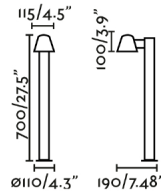

Características generales

Fijación	Suelo
Clase	I
IP	44
Voltaje	100V-240V
Hercios	50/60Hz
Potencia	5W

Material

Cuerpo/Estructura	Aluminio
Difusor	Cristal

Acabados

Cuerpo/Estructura	Gris Oscuro
Difusor	Transparente

Características lumínicas

Fuente de luz incluida	No
Orientación de la luz	Acento
Portalámparas incluido	Si

Equipo eléctrico

Necesita Driver	No

Descarga de archivos

Documentos generales	Descargar >
Imágenes	Descargar >
2D / 3D	Descargar >
	Descargar >
BIM	Descargar >