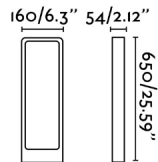

DAS es una serie para iluminación exterior de líneas actuales, que incorpora tecnología LED, formada por un aplique y dos balizas. La baliza grande tiene una altura de 65cm y está fabricada en aluminio inyectado con difusor de cristal transparente. La fuente de iluminación es COB LED 8W 3000K 480Lm. Esta baliza es perfecta para la iluminación decorativa de jardines.

Características generales

Fijación	Suelo
Clase	I
IP	54
Voltaje	100V-240V
Hercios	50/60Hz
Potencia	8W
IK	06

Material

Cuerpo/Estructura	Aluminio
Difusor	Cristal

Acabados

Cuerpo/Estructura	Gris Oscuro
Difusor	Transparente