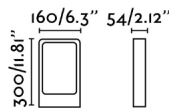

DAS es una serie para iluminación exterior de líneas actuales, que incorpora tecnología LED, formada por un aplique y dos balizas. La baliza pequeña tiene una altura de 30cm y está fabricada en aluminio inyectado con difusor de cristal transparente. La fuente de iluminación es COB LED 8W 3000K 480Lm. Esta baliza es perfecta para la iluminación decorativa de jardines .