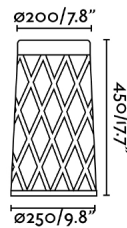

SHADOW es una baliza de exterior cuyo cuerpo entramado proyecta unas bonitas sombras. Esta baliza está diseñada por Alex&Manel Lluscà. Su fuente de iluminación es LED 10W luz cálida integrada. Esta es la versión de 45cm.

Características generales

Fijación	Suelo
Clase	I
IP	65
Voltaje	100V-240V
Hercios	50/60Hz
Potencia	11W

Material

Cuerpo/Estructura	Aluminio
Difusor	Cristal

Acabados

Cuerpo/Estructura	Gris Oscuro
Difusor	Opal