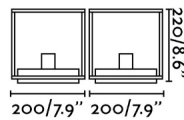

Sobremuro de estructura cuadrada para iluminación exterior. Tiene un diseño moderno y proyecta luz por sus cuatro caras. Este sobremuro le proporcionará un juego de luces perfecto para jardines y exteriores.

Características generales

Fijación	Sobremuro, Suelo
Clase	I
IP	54
Voltaje	220V-240V
Hercios	50/60Hz
Potencia	15W

Material

Cuerpo/Estructura	Aluminio
Difusor	Cristal

Acabados

Cuerpo/Estructura	Gris Oscuro
Difusor	Transparente