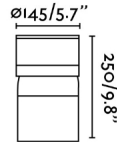

Características generales

Fijación	Sobremuro, Suelo
Clase	I
IP	54
Voltaje	100V-240V
Hercios	50/60Hz
Potencia	6W
IK	04

Material

Cuerpo/Estructura	Aluminio
Difusor	PC

Acabados

Cuerpo/Estructura	Gris Oscuro
Difusor	Opal