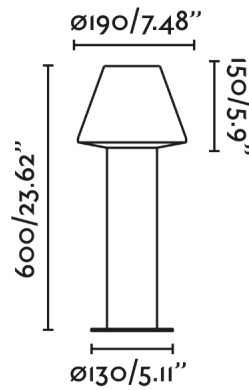

MISTU 600 es una lámpara baliza de estilo moderno para iluminación exterior, fabricado en aluminio y policarbonato opal. Esta es la versión de 61cm.

### Características generales

Fijación	Suelo
Clase	I
IP	44
Voltaje	100V-240V
Hercios	50/60Hz
Potencia	15W